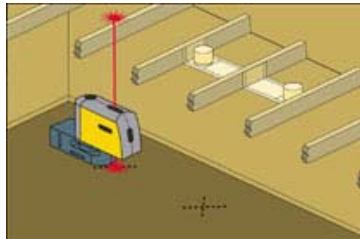

### ROBO VECTOR interiör laser

ROBO VECTOR är med sin magnetdämpade självhorisontering och laserstrålar på (5) fem håll, det perfekta hjälpmedlet vid alla typer av renovering och nyproduktion. Fästet är utrustat med magnet, skruv-/spikhål, spännbandshål samt standardgänga.

Specifikationer:

Räckvidd:	> 30 m
Noggrannhet:	+/- 5 mm /25 m
Driftstid:	20 timmar
Kompensatorlås:	Vid avstängt läge

Art.nr: **159600**

Förenklar montering av skåp och köksutrustning.

Lodning från golv till tak och omvänt.

Justering av regler i höjd och sida.

Kontroll och markering av vinklar.

Vinkelslagning mellan golv -tak -väggar.