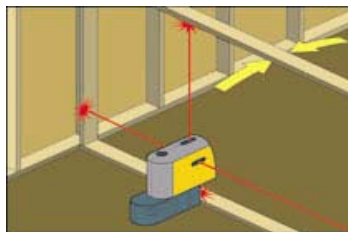

### ROBO VECTOR interiör laser

ROBO VECTOR är med sin magnetdämpade självhorisontering och laserstrålar på (5) fem håll, det perfekta hjälpmedlet vid alla typer av renovering och nyproduktion. Fästet är utrustat med magnet, skruv-/spikhål, spännbandshål samt standardgänga.

Specifikationer:

Räckvidd:	> 30 m
Noggrannhet:	+/- 5 mm /25 m
Driftstid:	20 timmar
Kompensatorlås:	Vid avstängt läge

Art.nr: **159600**

Förenklar montering av skåp och köksutrustning.

Lodning från golv till tak och omvänt.

Justering av regler i höjd och sida.

Kontroll och markering av vinklar.

Vinkelslagning mellan golv -tak -väggar.