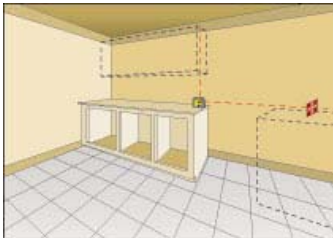

Förenklar montering av skåp och köksutrustning.